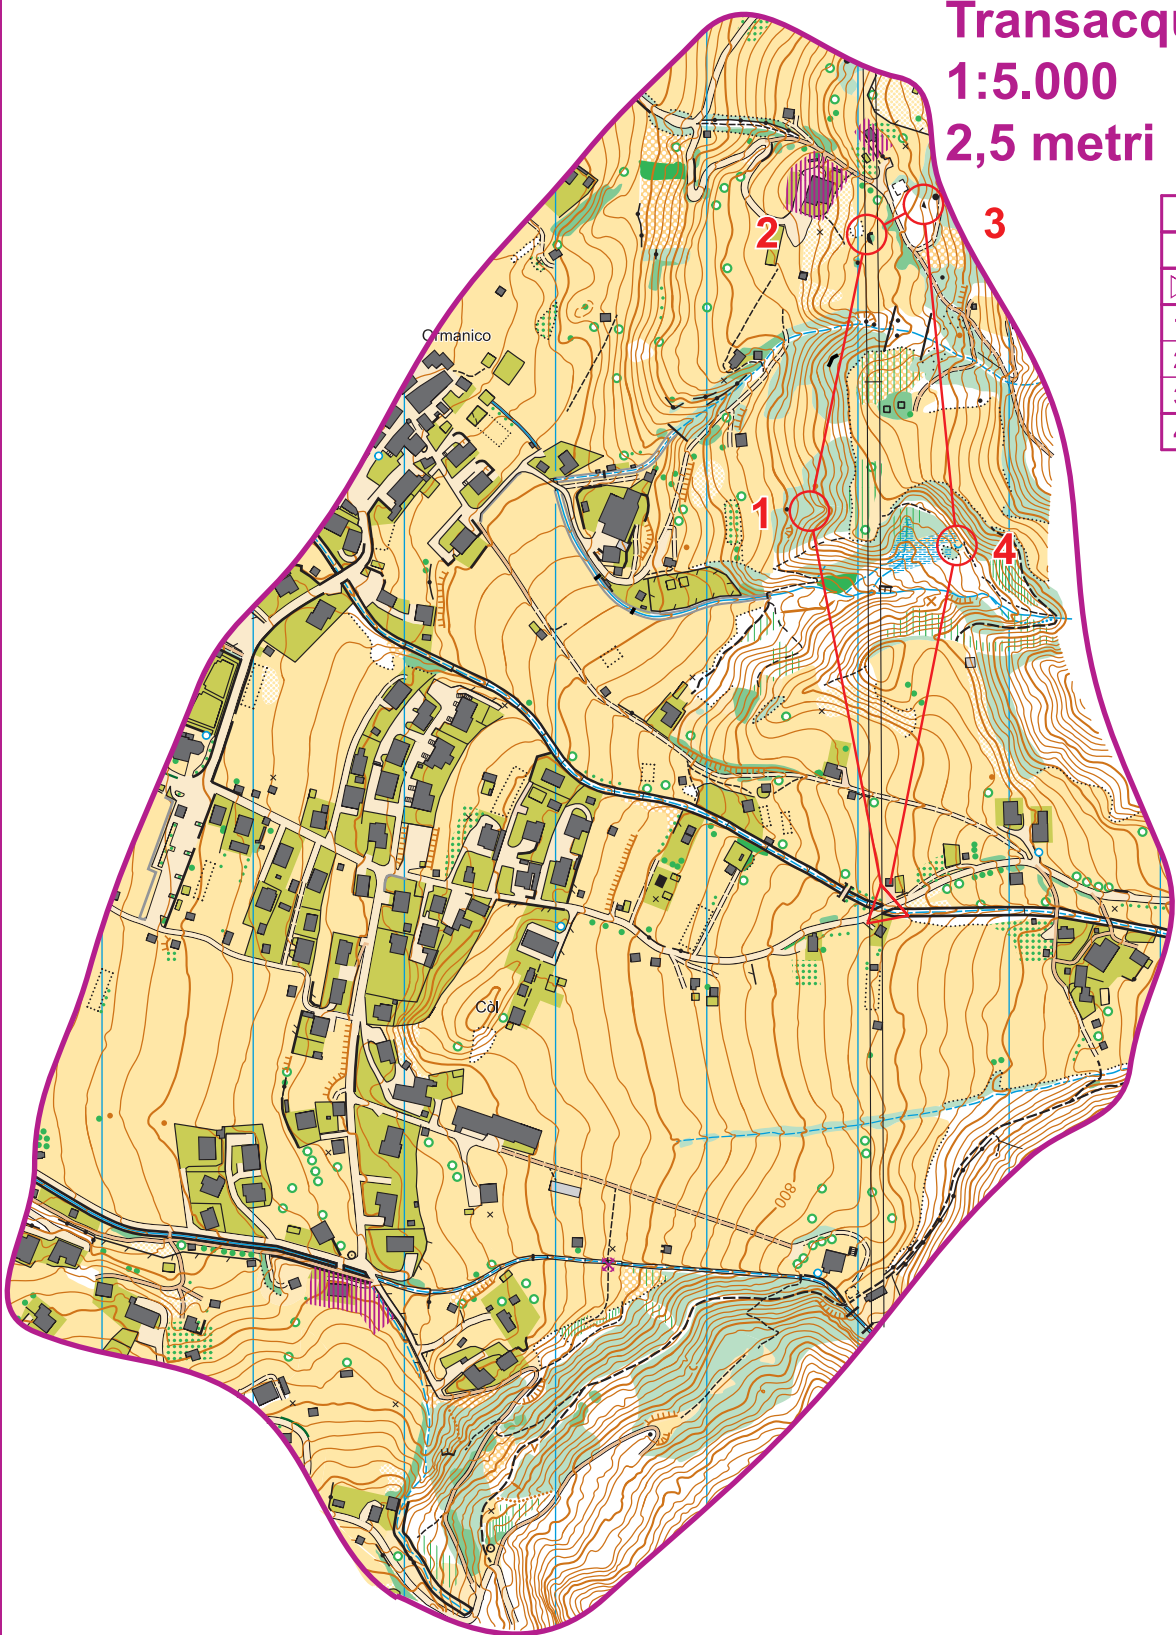

Transacqua

1:5.000

2,5 metri

notturna 28/01/2017

1		1,0 km		
▷		/	/	×
1	31	∩		
2	32	≡		⊥
3	33	▲		
4	34	∩		